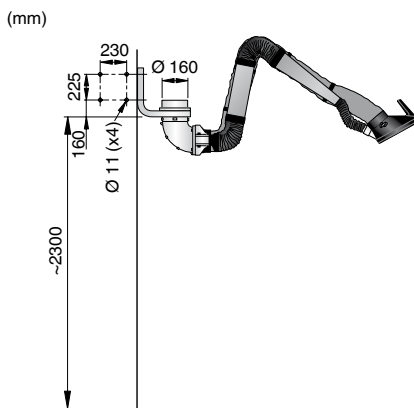

Braço extractor NEX MD

O Nederman NEX MD é um braço extractor concebido para aplicações médias a pesadas. O braço possui uma mangueira Ø de 160 mm, que juntamente como o sistema do braço externo permite um caudal de ar elevado e uma baixa queda de pressão.

- O dispositivo articulado robusto - permite uma rotação de 360°
- Perfeitamente equilibrado e fácil de posicionar
- O mecanismo de suporte encapsulado protege o braço das poeiras e sujidades.
- Pode ser instalado em vários suportes, braços extensíveis, em calhas exaustoras
- O design da campânula possibilita uma elevada capacidade de captura e um baixo nível de ruído
- Com um registo na campânula - poupa energia enquanto não está em funcionamento
- Mangueira de desmontagem fácil para limpeza
- A campânula pode ser inclinada em todas as direcções

Queda de pressão

X: caudal de ar m³/h Y: pressão estática Pa A 5 m, B: 4 m, C: 2 m e 3 m

Descrição	Alcance, m	Caudal de ar, m ³ /h	Ligação Ø, mm	Temperatura máxima dos fumos, °C	Nível de ruído na campânula, dB(A)	Peso, kg	Peça n.º
NEX MD 2m	2	900-1300	160	70	66	16	10561032
NEX MD 3m	3	900-1300	160	70	63	20	10561132
NEX MD 4m	4	900-1300	160	70	63	27	10561232
NEX MD 5m	5	900-1300	160	70	63	32	10561332