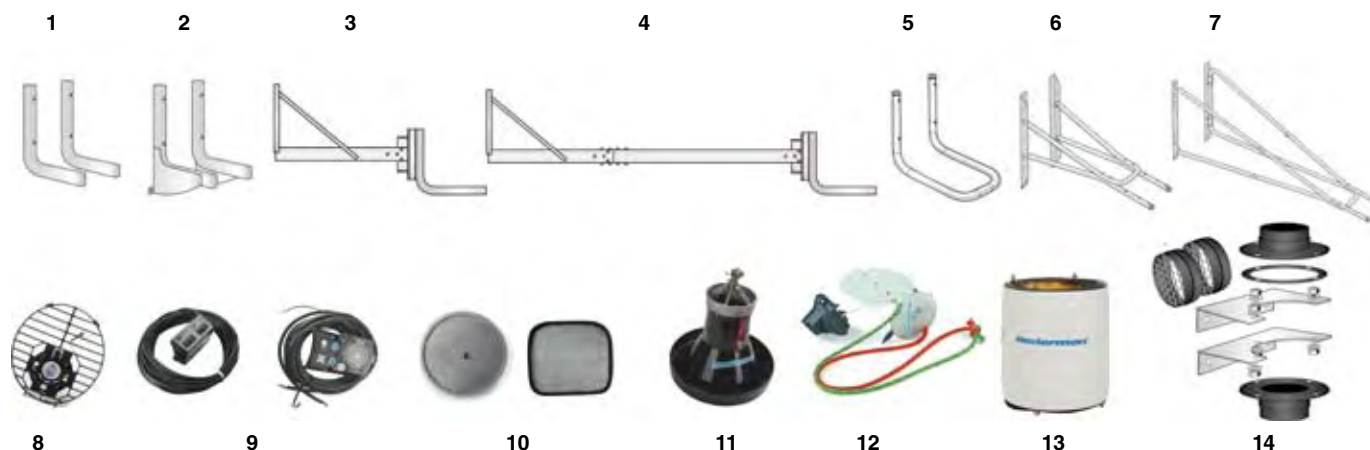

Acessórios para braços extractores

	Descrição	NEX HD	NEX MD	NEX D	NEX DX	Original	Telescópico	Braço standard	Peça n.º
1	Suporte de parede para o braço de 2 e 3m	X	X	X	X				10372215
2	Suporte de parede para o braço de 4 e 5m	X	X	X	X				10372722
3	Suporte de parede para extensão de 1 m	X	X	X	X				10512732
4	Suporte de parede para extensão de 2 m	X	X	X	X				10512832
5	Suporte de parede					X	X		10550635
6	Suporte de parede para extensão de 1 m					X	X		10550735
7	Suporte de parede para extensão de 2 m					X	X		10550835
8	Interruptor de projector/ventilador, 24V, 20W, campânula Original*		X			X	X		10551235
	Relé para projector peça n.º 10551235 *		X			X	X		14374307
8	Interruptor do ventilador/projectores, 24V, 20W, campânula metálica					X	X		10507435
8	Interruptor do ventilador/projectores, 24V, 20W	X							10512432
8	Interruptor do ventilador/projectores, 24V, 20W, campânula MD		X						10554635
9	Interruptor do ventilador	X							10512532
9	Interruptor do ventilador, campânula metálica					X	X		10371080
10	Protecção contra faíscas, campânula do braço original		X			X	X		10551335
10	Protecção contra faíscas, campânula metálica					X	X		10373118
10	Protecção contra faíscas NEX HD	X							10512632
11	Campânula metálica com válvula reguladora					X	X		10321542
12	Válvula reguladora							X	10500438
13	Silenciador para o ventilador					X	X		14502126
13	Silenciador para o ventilador	X	X						14502626
14	Suporte de parede para o silenciador	X	X			X	X		14343089

* Quando se utilizar uma alimentação exterior de 24 V sem o arrancador de ventiladores da Nederman, um relé (peça n.º 14374307) deverá ser instalado entre o projector e o contactor.