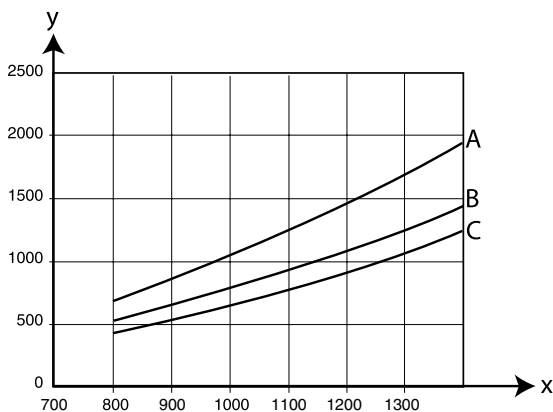

Braço extractor NEX MD

O Nederman NEX MD é um braço extractor concebido para aplicações médias a pesadas. O braço possui uma mangueira Ø de 160 mm, que juntamente como o sistema do braço externo permite um caudal de ar elevado e uma baixa queda de pressão.

- O dispositivo articulado robusto - permite uma rotação de 360°
- Perfeitamente equilibrado e fácil de posicionar
- O mecanismo de suporte encapsulado protege o braço das poeiras e sujidades.
- Pode ser instalado em vários suportes, braços extensíveis, em calhas exaustoras
- O design da campânula possibilita uma elevada capacidade de captura e um baixo nível de ruído
- Com um registo na campânula - poupa energia enquanto não está em funcionamento
- Mangueira de desmontagem fácil para limpeza
- A campânula pode ser inclinada em todas as direcções

Queda de pressão

X: caudal de ar m³/h Y: pressão estática Pa A 5 m, B: 4 m, C: 2 m e 3 m

Descrição	Alcance, m	Caudal de ar, m ³ /h	Ligação Ø, mm	Temperatura máxima dos fumos, °C	Nível de ruído na campânula, dB(A)	Peso, kg	Peça n.º
NEX MD 2m	2	900-1300	160	70	66	16	10561032
NEX MD 3m	3	900-1300	160	70	63	20	10561132
NEX MD 4m	4	900-1300	160	70	63	27	10561232
NEX MD 5m	5	900-1300	160	70	63	32	10561332