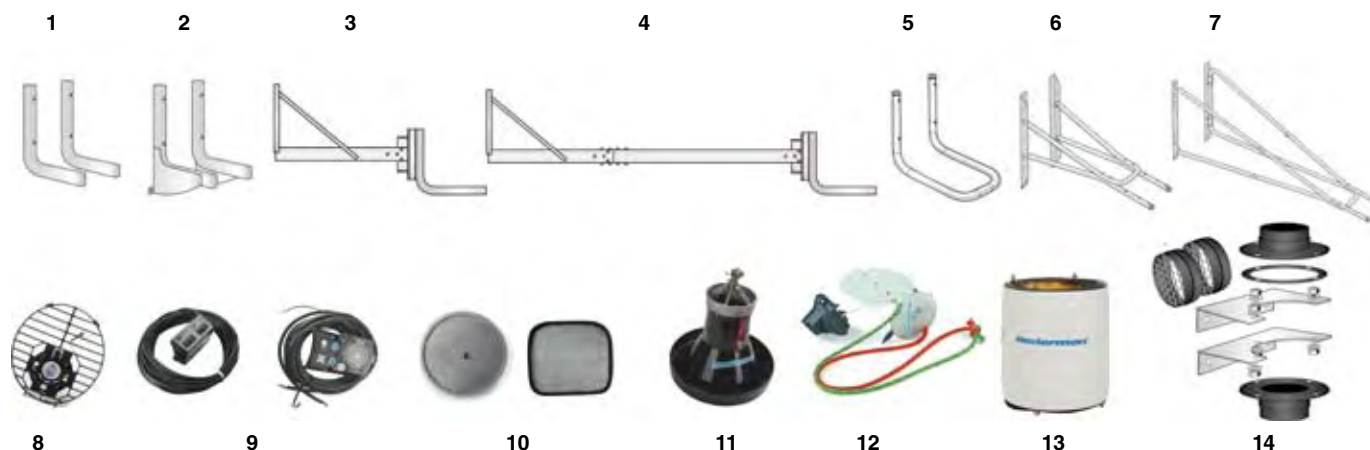

Pressure drop

X: airflow m³/h
 Y: static pressure Pa
 A= 4 m (14 ft.) horizontal, B= 4 m (14 ft.) vertical, C= 3 m (10 ft.), D= 2 m (7 ft.)

Description	Reach, m	Airflow, m ³ /h	Connection Ø, mm	Max. fume temperature, °C	Noise level at hood, dB(A)	Weight, kg	Part no.
Original arm CR 2m	2	700-1000	150/160	70	63-75	11	10532535
Original arm CR 3m	3	700-1000	150/160	70	63-75	13	10532235
Original arm CR 4m vertical	4	700-1000	150/160	70	63-75	16	10532335
Original arm CR 4m horizontal	4	700-1000	150/160	70	63-75	16	10532435

Acessórios para braços extractores

	Descrição	NEX HD	NEX MD	NEX D	NEX DX	Original	Telescópico	Braço standard	Peça n.º
1	Suporte de parede para o braço de 2 e 3m	X	X	X	X				10372215
2	Suporte de parede para o braço de 4 e 5m	X	X	X	X				10372722
3	Suporte de parede para extensão de 1 m	X	X	X	X				10512732
4	Suporte de parede para extensão de 2 m	X	X	X	X				10512832
5	Suporte de parede					X	X		10550635
6	Suporte de parede para extensão de 1 m					X	X		10550735
7	Suporte de parede para extensão de 2 m					X	X		10550835
8	Interruptor de projector/ventilador, 24V, 20W, campânula Original*		X			X	X		10551235
	Relé para projector peça n.º 10551235 *		X			X	X		14374307
8	Interruptor do ventilador/projectores, 24V, 20W, campânula metálica					X	X		10507435
8	Interruptor do ventilador/projectores, 24V, 20W	X							10512432
8	Interruptor do ventilador/projectores, 24V, 20W, campânula MD		X						10554635
9	Interruptor do ventilador	X							10512532
9	Interruptor do ventilador, campânula metálica					X	X		10371080
10	Protecção contra faíscas, campânula do braço original		X			X	X		10551335
10	Protecção contra faíscas, campânula metálica					X	X		10373118
10	Protecção contra faíscas NEX HD	X							10512632
11	Campânula metálica com válvula reguladora					X	X		10321542
12	Válvula reguladora							X	10500438
13	Silenciador para o ventilador					X	X		14502126
13	Silenciador para o ventilador	X	X						14502626
14	Suporte de parede para o silenciador	X	X			X	X		14343089